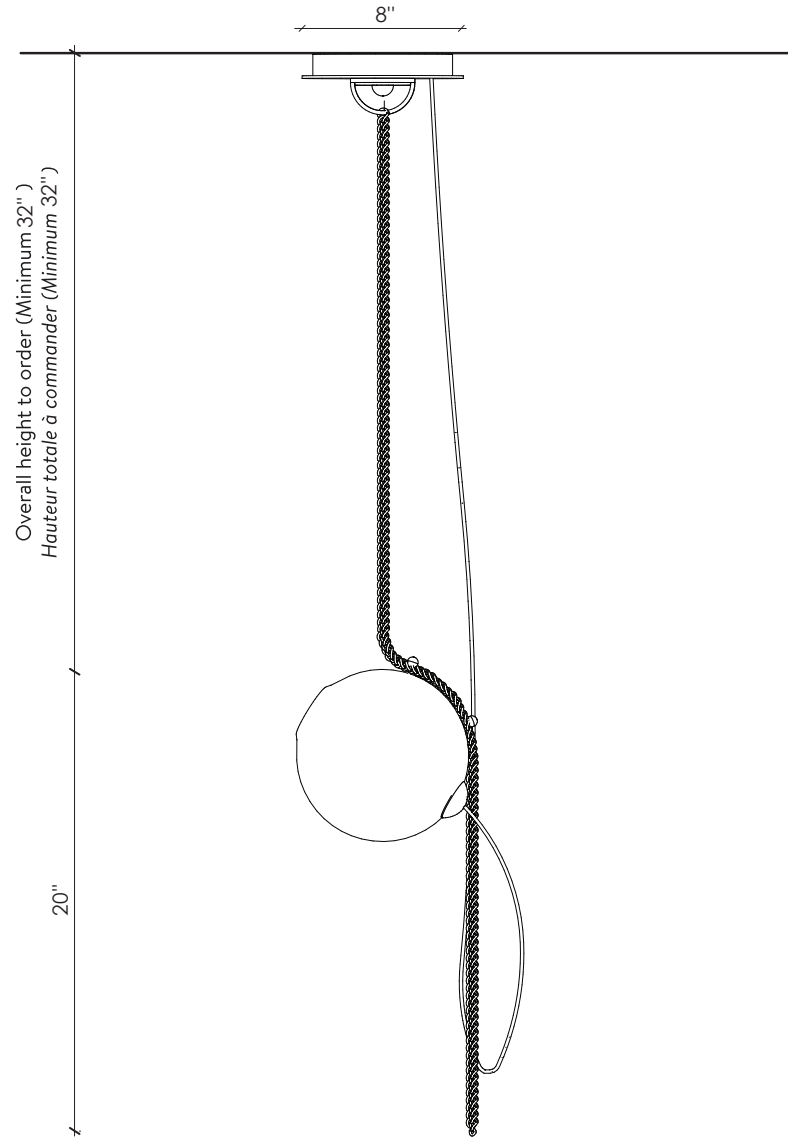

LAROSE
GUYON

ABYSSE-01

FRONT VIEW
VUE DE FACE

LAROSE
GUYON

+1 450.583.5335
INFO@LAROSEGUYON.COM
621 MARIE-VICTORIN
VERCHÈRES, QUÉBEC
CANADA, JOL 2R0

HANDMADE
IN CANADA

SPÉCIFICATIONS

DIMENSIONS

ABYSSE-01

8" X 8" X 20" H

Minimum overall height 32"

Hauteur totale minimum 32"

CHAINS

Not adjustable / Overall height to order, up to 120" included.

Non ajustable / Hauteur totale à commander, jusqu'à 120" inclus.

SHADE / DIFFUSEUR

8" Hand blown glass ball

Globe 8" de verre soufflé à la main

SOURCE

Dimmable integrated LED / *DEL intégré dimmable*

INPUT: 120V

Tri-Mode Dimming™ :

TRIAC, ELV & 0-10 V (Upon Request /