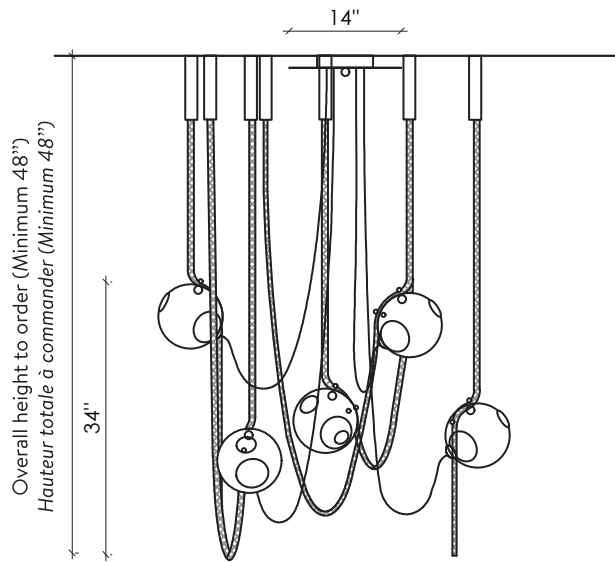

FRONT VIEW
VUE DE FACE

LAROSE
GUYON

+1 450.583.5335
INFO@LAROSEGUYON.COM
621 MARIE-VICTORIN
VERCHÈRES, QUÉBEC
CANADA, JOL 2R0

HANDMADE
IN CANADA