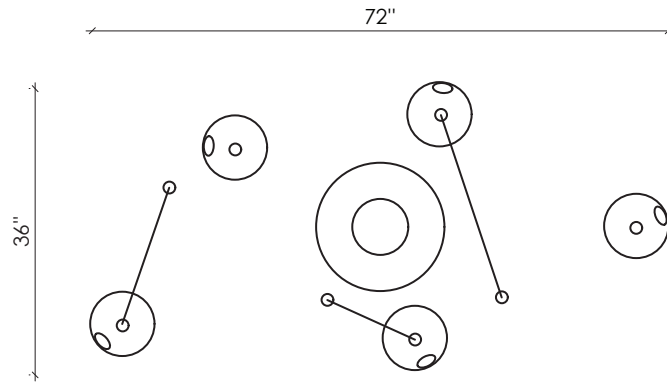

TOP VIEW
VUE DE DESSUS

FRONT VIEW
VUE DE FACE

LAROSE
GUYON

+1 450.583.5335
INFO@LAROSEGUYON.COM
621 MARIE-VICTORIN
VERCHÈRES, QUÉBEC
CANADA, JOL 2R0

HANDMADE
IN CANADA

ABYSSE-05-L

TOP VIEW
VUE DE DESSUS

FRONT VIEW
VUE DE FACE