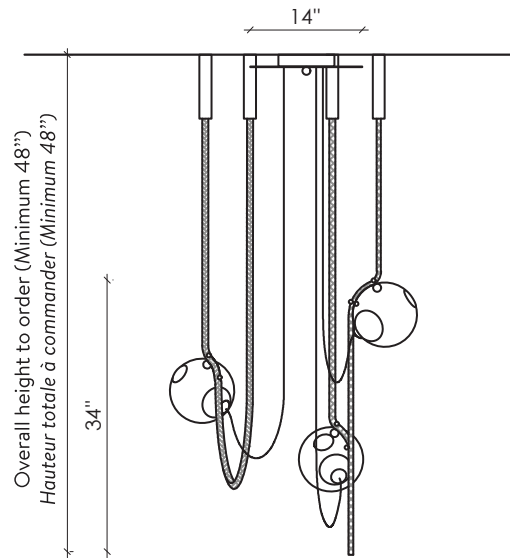

LAROSE
GUYON

ABYSSE-03-L

TOP VIEW
VUE DE DESSUS

FRONT VIEW
VUE DE FACE

LAROSE
GUYON

+1 450.583.5335
INFO@LAROSEGUYON.COM
621 MARIE-VICTORIN
VERCHÈRES, QUÉBEC
CANADA, JOL 2R0

HANDMADE
IN CANADA

ABYSSE-03-S

TOP VIEW
VUE DE DESSUS

FRONT VIEW
VUE DE FACE

LAROSE
GUYON

+1 450.583.5335
INFO@LAROSEGUYON.COM
621 MARIE-VICTORIN
VERCHÈRES, QUÉBEC
CANADA, JOL 2R0

HANDMADE
IN CANADA

ABYSSE-05-L

TOP VIEW
VUE DE DESSUS

FRONT VIEW
VUE DE FACE

Overall height / Hauteur totale minimum 48"

CHAINS

Not adjustable / Overall height to order,
up to 120" included.

*Non ajustable / Hauteur totale à commander,
jusqu'à 120" inclus.*

SHADE / DIFFUSEUR

8" Hand blown glass ball