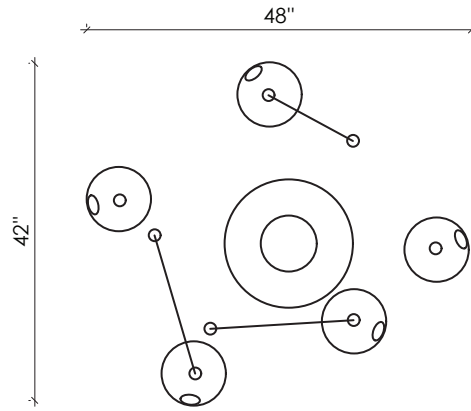

ABYSSE-05-S

TOP VIEW
VUE DE DESSUS