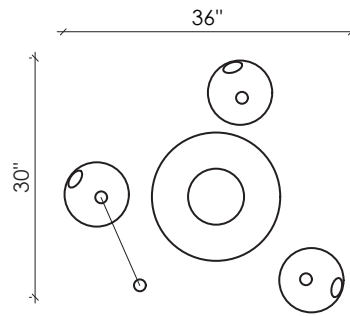

LAROSE
GUYON

ABYSSE-03-L

TOP VIEW
VUE DE DESSUS

FRONT VIEW
VUE DE FACE

LAROSE
GUYON

+1 450.583.5335
INFO@LAROSEGUYON.COM
621 MARIE-VICTORIN
VERCHÈRES, QUÉBEC
CANADA, JOL 2R0

HANDMADE
IN CANADA

ABYSSE-03-S

TOP VIEW
VUE DE DESSUS

FRONT VIEW
VUE DE FACE

LAROSE
GUYON

+1 450.583.5335
INFO@LAROSEGUYON.COM
621 MARIE-VICTORIN
VERCHÈRES, QUÉBEC
CANADA, JOL 2R0

HANDMADE
IN CANADA

ABYSSE-05-L

TOP VIEW
VUE DE DESSUS

FRONT VIEW
VUE DE FACE