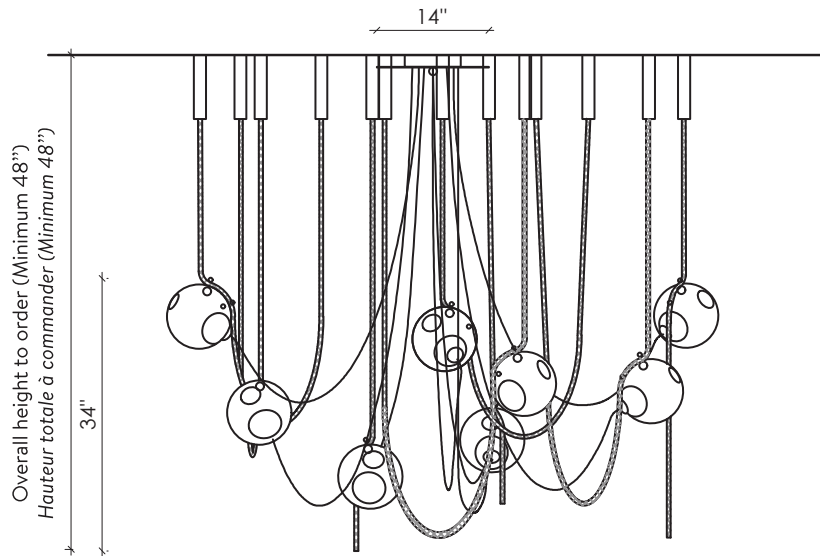

HANDMADE
IN CANADA

ABYSSE-08-L

TOP VIEW
VUE DE DESSUS

FRONT VIEW
VUE DE FACE

LAROSE
GUYON

+1 450.583.5335
INFO@LAROSEGUYON.COM
621 MARIE-VICTORIN
VERCHÈRES, QUÉBEC
CANADA, JOL 2R0

HANDMADE
IN CANADA

ABYSSE-08-S

TOP VIEW
VUE DE DESSUS

FRONT VIEW
VUE DE FACE

LAROSE
GUYON

+1 450.583.5335
INFO@LAROSEGUYON.COM
621 MARIE-VICTORIN
VERCHÈRES, QUÉBEC
CANADA, JOL 2R0

HANDMADE
IN CANADA

SPÉCIFICATIONS

DIMENSIONS

ABYSSE-03-L

48" X 30" X 34" H

Overall height / Hauteur totale minimum 48"

ABYSSE-03-S

36" X 30" X 34" H

Overall height / Hauteur totale minimum 48"

ABYSSE-05-L

72" X 36" X 34" H

Overall height / Hauteur totale minimum 48"