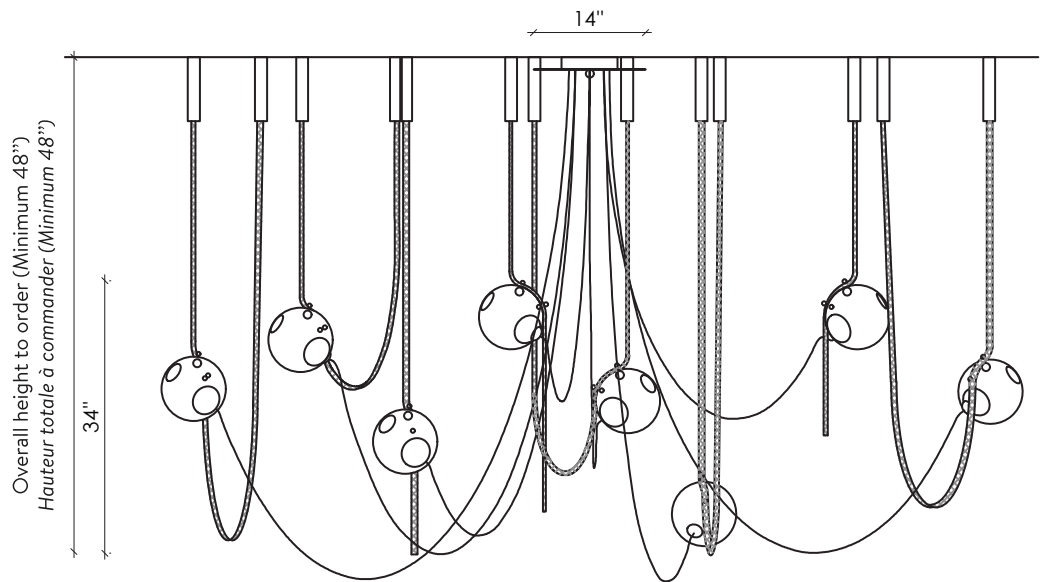

FRONT VIEW
VUE DE FACE

LAROSE
GUYON

+1 450.583.5335
INFO@LAROSEGUYON.COM
621 MARIE-VICTORIN
VERCHÈRES, QUÉBEC
CANADA, JOL 2R0

HANDMADE
IN CANADA