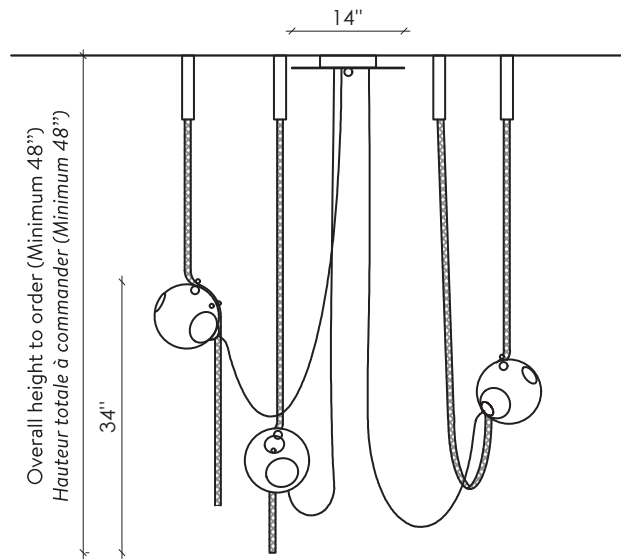

LAROSE
GUYON

ABYSSE-03-L

TOP VIEW
VUE DE DESSUS

FRONT VIEW
VUE DE FACE

LAROSE
GUYON

+1 450.583.5335
INFO@LAROSEGUYON.COM
621 MARIE-VICTORIN
VERCHÈRES, QUÉBEC
CANADA, JOL 2R0

HANDMADE
IN CANADA

ABYSSE-03-S

TOP VIEW
VUE DE DESSUS

FRONT VIEW
VUE DE FACE

LAROSE
GUYON

+1 450.583.5335
INFO@LAROSEGUYON.COM
621 MARIE-VICTORIN
VERCHÈRES, QUÉBEC
CANADA, JOL 2R0

HANDMADE
IN CANADA

ABYSSE-05-L

TOP VIEW
VUE DE DESSUS

FRONT VIEW
VUE DE FACE