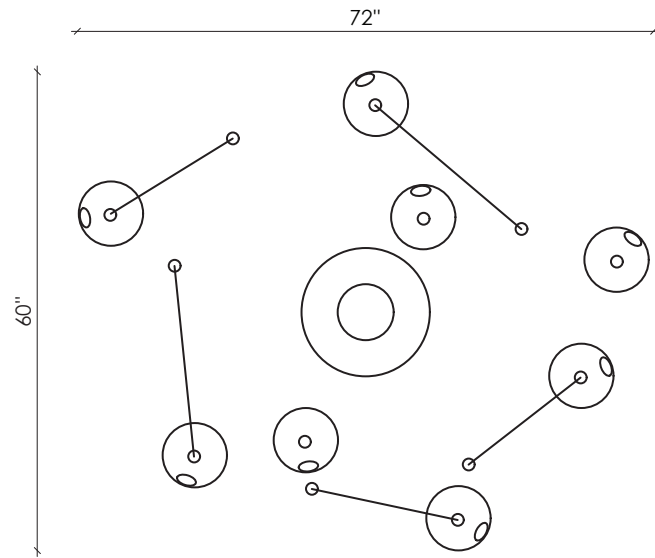

HANDMADE
IN CANADA

ABYSSE-08-L

TOP VIEW
VUE DE DESSUS

FRONT VIEW
VUE DE FACE

LAROSE
GUYON

+1 450.583.5335
INFO@LAROSEGUYON.COM
621 MARIE-VICTORIN
VERCHÈRES, QUÉBEC
CANADA, JOL 2R0

HANDMADE
IN CANADA

ABYSSE-08-S

TOP VIEW
VUE DE DESSUS

FRONT VIEW
VUE DE FACE

LAROSE
GUYON

+1 450.583.5335
INFO@LAROSEGUYON.COM
621 MARIE-VICTORIN
VERCHÈRES, QUÉBEC
CANADA, JOL 2R0

HANDMADE
IN CANADA

SPÉCIFICATIONS

DIMENSIONS

ABYSSE-03-L