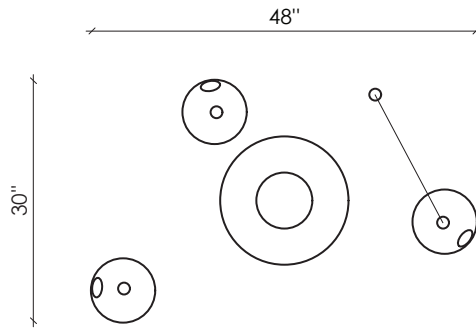

LAROSE
GUYON

ABYSSE-03-L

TOP VIEW
VUE DE DESSUS

FRONT VIEW
VUE DE FACE

LAROSE
GUYON

+1 450.583.5335
INFO@LAROSEGUYON.COM
621 MARIE-VICTORIN
VERCHÈRES, QUÉBEC
CANADA, JOL 2R0

HANDMADE
IN CANADA

ABYSSE-03-S