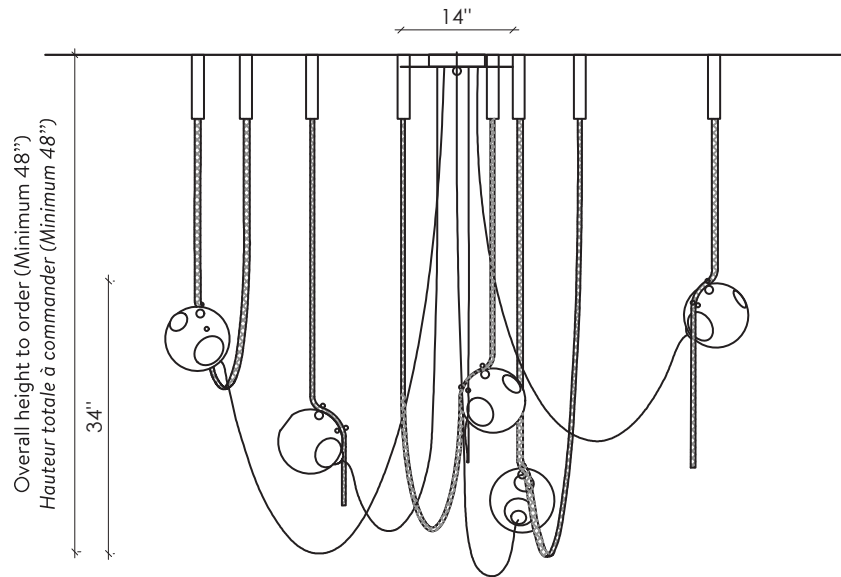

TOP VIEW
VUE DE DESSUS

FRONT VIEW
VUE DE FACE

LAROSE
GUYON

+1 450.583.5335
INFO@LAROSEGUYON.COM
621 MARIE-VICTORIN
VERCHÈRES, QUÉBEC
CANADA, JOL 2R0

HANDMADE
IN CANADA

ABYSSE-05-L

TOP VIEW
VUE DE DESSUS

FRONT VIEW
VUE DE FACE