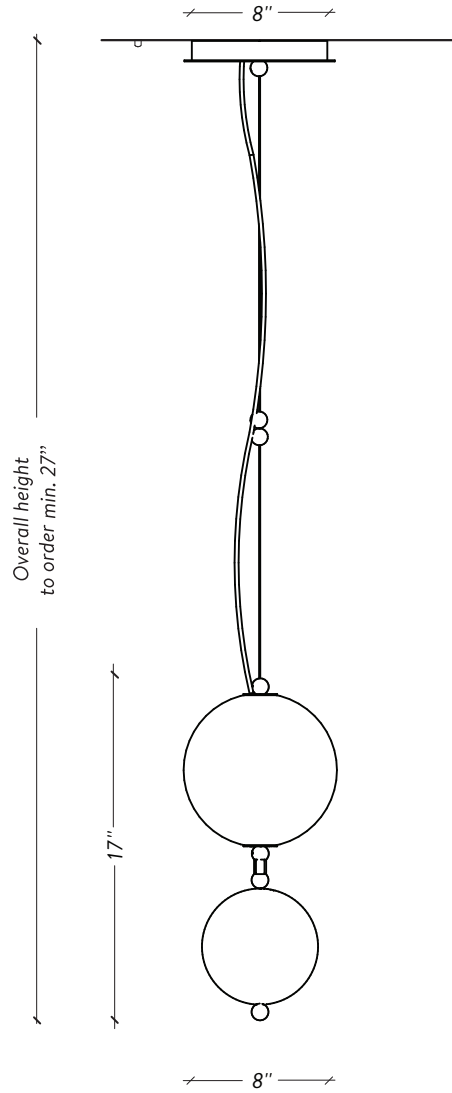

LAROSE
GUYON

COCO XS-01

LAROSE
GUYON

+1 450.583.5335
INFO@LAROSEGUYON.COM
621 MARIE-VICTORIN
VERCHÈRES, QUÉBEC
CANADA, JOL 2R0

HANDMADE
IN CANADA

SPÉCIFICATIONS

DIMENSIONS

8" x 8" x 17" H - 5,5 lbs

CABLES

Not adjustable / Overall length to order - Minimum 27"

Non ajustable / Longueur totale à la commande - Minimum 27"

SHADE / DIFFUSEUR

8" Hand blown glass ball

Globe 8" de verre soufflé à la main

SOURCE