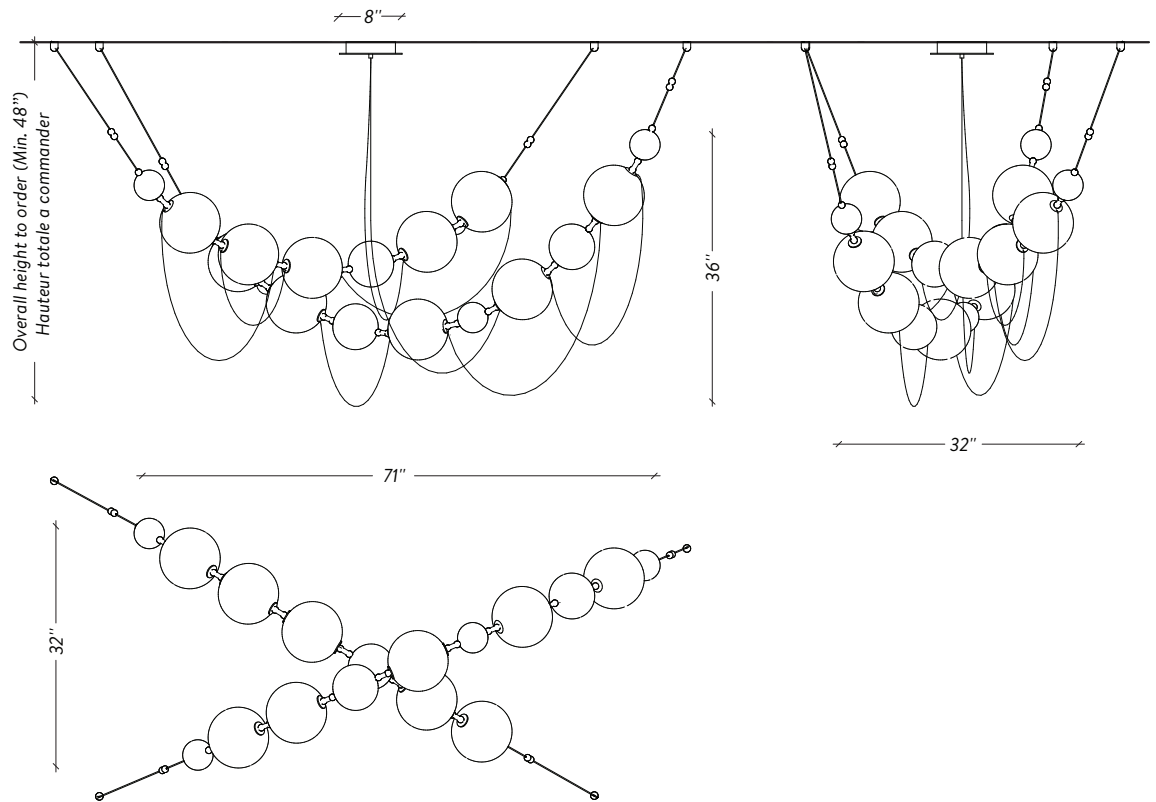

LAROSE
GUYON

COCO-DE-MER

LAROSE
GUYON

+1 450.583.5335
INFO@LAROSEGUYON.COM
621 MARIE-VICTORIN
VERCHÈRES, QUÉBEC
CANADA, JOL 2R0

HANDMADE
IN CANADA

SPÉCIFICATIONS

DIMENSIONS

Configuration 01

71" x 32" x 36" H - 48 lbs

Overall height minimum 48"

Hauteur totale minimum 48"

CABLES

Not adjustable / Overall length to order

Non ajustable / Longueur totale à la commande

SHADE / DIFFUSEUR

8" Hand blown glass ball

Globe 8" de verre soufflé à la main

SOURCE

Dimmable LED / DEL dimmable

INPUT: 120V

Tri-Mode Dimming™ :

TRIAC, ELV & 0-10 V (Upon Request /

Sur demande)

2700K (Dim-to-Warm 2200K to 2700K)