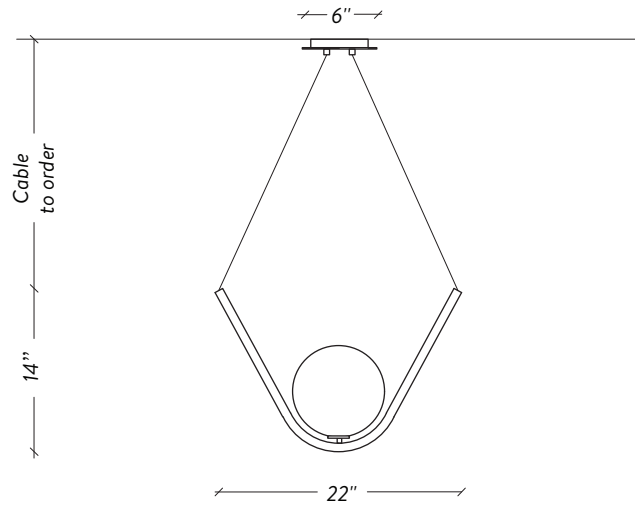

LAROSE
GUYON

PERLE 1 - DIAMOND / DIAMANT

LAROSE
GUYON

+1 450.583.5335
INFO@LAROSEGUYON.COM
621 MARIE-VICTORIN
VERCHÈRES, QUÉBEC
CANADA, JOL 2R0

HANDMADE
IN CANADA

SPÉCIFICATIONS

DIMENSIONS

22" x 8" x 14" H / 10 lb

CABLES

Length to order / 4FT included (adjustable)

Longueur à commander / 4Pi inclus (ajustable)

Up-charge applies for additional lengths

Frais additionnels pour longueurs supplémentaires

SHADE / DIFFUSEUR

8" Hand blown glass ball

Globe 8" de verre soufflé à la main

SOURCE

120V - G9 LED - 5W (60W equivalent) - 2700K

CERTIFICATION

UL listed for Canada and USA

Certifié UL pour le Canada et E-U

FINISHE TO ORDER / FINIS À COMMANDER